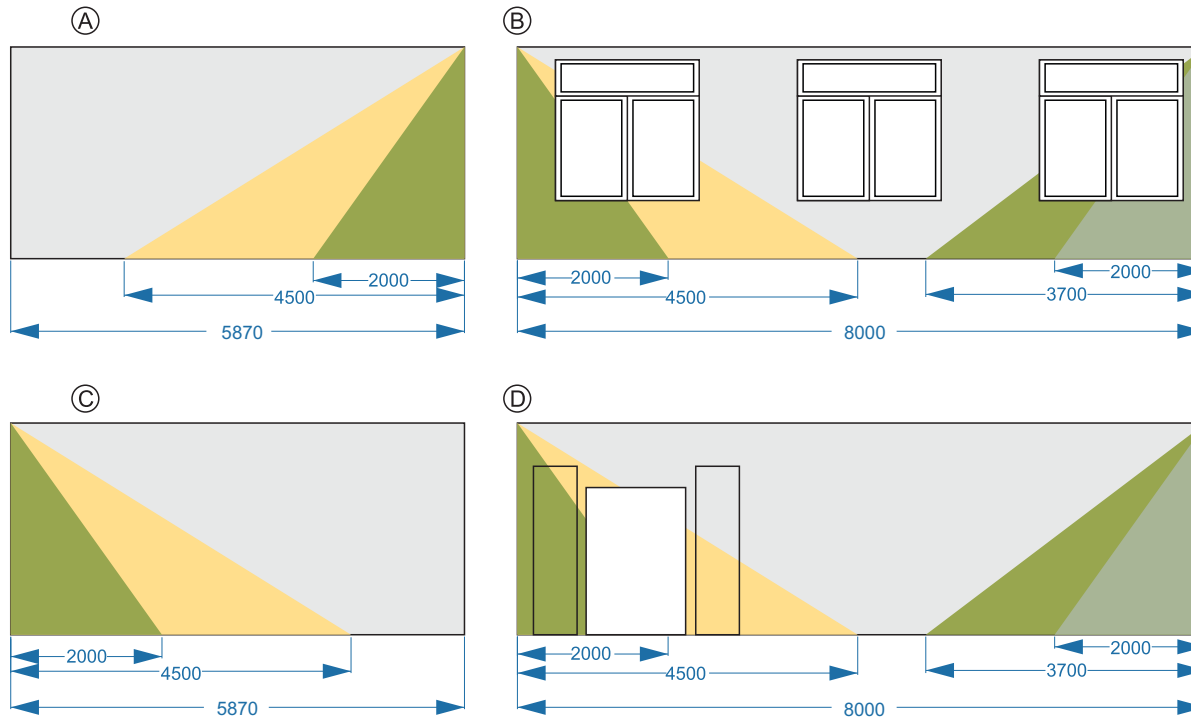

# Schema de vopsire Clasa EduLIFE (sala de clasă)

NCS  
S0530-Y

NCS  
S1515-G60Y

NCS  
S3020-G50Y

NCS  
S1502-G50Y

Matllatex  
alb

1

PROIECT DESIGN				
DESIGN :	ZOLOTARIOV OLEG	Schema de vopsire	PLANSA	PLANSE
			1	

## Schema de vopsire 2

20m <sup>2</sup>	NCS S0530-Y -7kg
12m <sup>2</sup>	NCS S1515-G60Y -3.5kg
30m <sup>2</sup>	NCS S3020-G50Y -14kg
40m <sup>2</sup>	NCS S1502-G50Y - 14kg
50m <sup>2</sup>	Mattlatex alb -14kg

PROIECT DESIGN				
DESIGN :	ZOLOTARIOV OLEG	Schema de vopsire	PLANSA	PLANSE
			2	