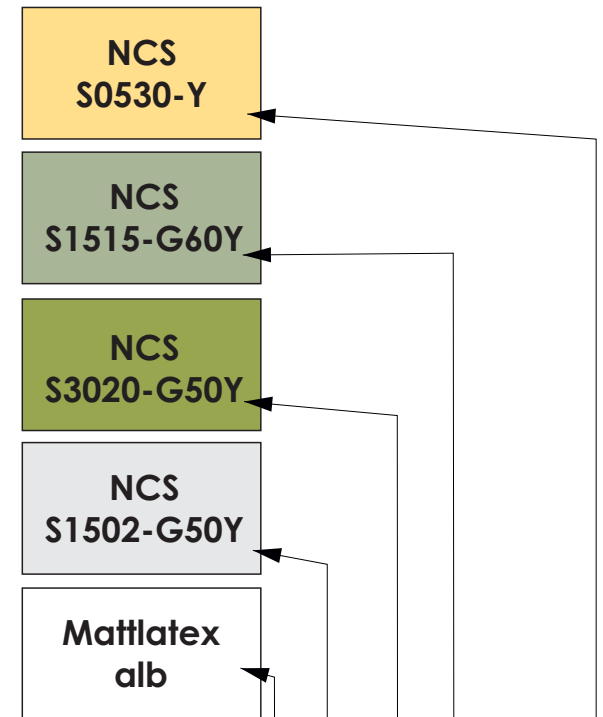

# Schema de vopsire Clasa EduLIFE (sala de clasă)

NCS  
S0530-Y

NCS  
S1515-G60Y

NCS  
S3020-G50Y

NCS  
S1502-G50Y

Matllatex  
alb

1

PROIECT DESIGN				
DESIGN :	ZOLOTARIOV OLEG	Schema de vopsire	PLANSA	PLANSE
			1	

## Schema de vopsire 2

20m <sup>2</sup>	NCS S0530-Y -7kg
12m <sup>2</sup>	NCS S1515-G60Y -3.5kg
30m <sup>2</sup>	NCS S3020-G50Y -14kg
40m <sup>2</sup>	NCS S1502-G50Y - 14kg
50m <sup>2</sup>	Mattlatex alb -14kg