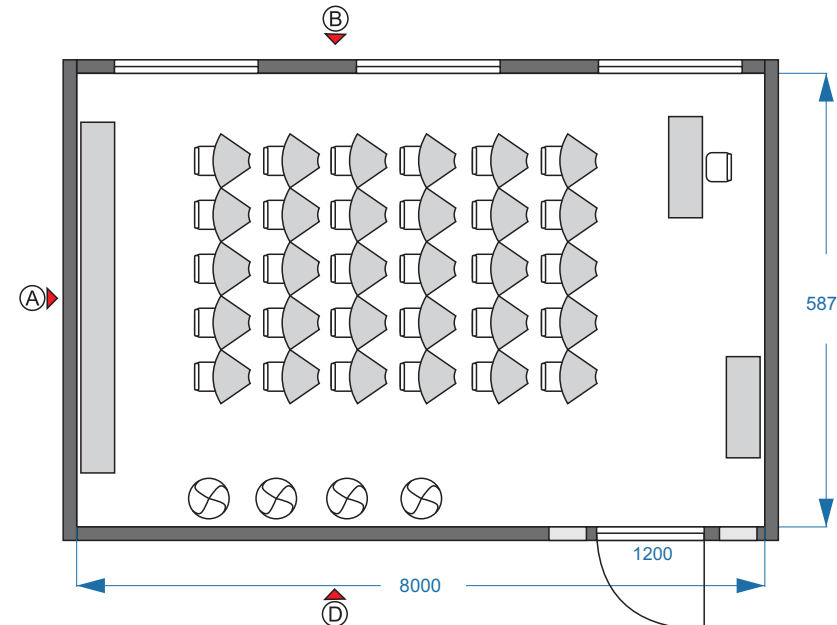

# Schema de vopsire Clasa EduLIFE (sala de clasă)

NCS  
S0530-Y

NCS  
S1515-G60Y

NCS  
S3020-G50Y

NCS  
S1502-G50Y

Matllatex  
alb

1

PROIECT DESIGN				
DESIGN :	ZOLOTARIOV OLEG	Schema de vopsire	PLANSA	PLANSE
			1	

## Schema de vopsire 2

20m <sup>2</sup>	NCS S0530-Y -7kg
12m <sup>2</sup>	NCS S1515-G60Y -3.5kg
30m <sup>2</sup>	NCS S3020-G50Y -14kg
40m <sup>2</sup>	NCS S1502-G50Y - 14kg
50m <sup>2</sup>	Mattlatex alb -14kg

PROIECT DESIGN				
DESIGN :	ZOLOTARIOV OLEG	Schema de vopsire	PLANSA	PLANSE
			2	