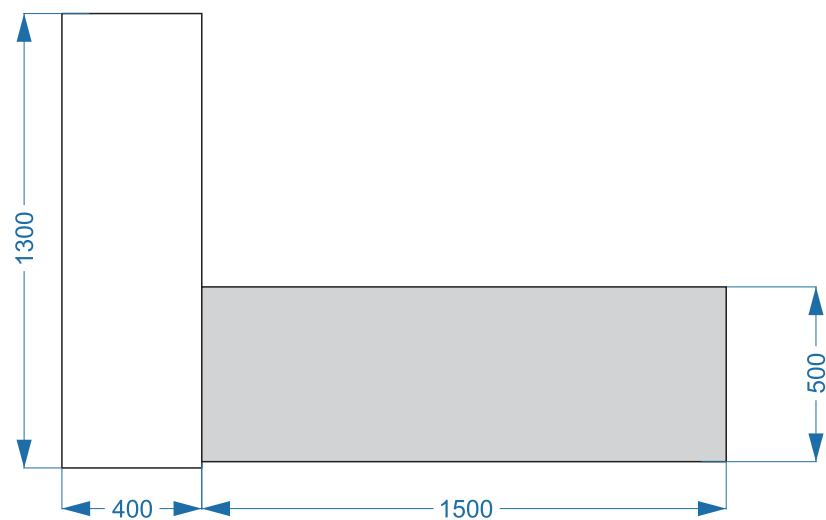

PROIECT DESIGN MOBILIER

DESIGN : ZOLOTARIOV OLEG

Număr total de articole: 30

Material: PAL laminat

Grosime: 36 mm

Culoare: albă

Conectarea elementelor se va face cu accesorii invizibile. Contactul de la birou cu podeaua se va face cu benzi din plastic pentru a evita deteriorarea din umiditate si lovituri

Picioare pentru oficii d = 32 mm; h = 710 mm

obiect	material	culoare	cod
masa	Egger	Alb Premium	W1000 ST9
		Alb	151473

PROIECT DESIGN MOBILIER				
DESIGN :	ZOLOTARIOV OLEG	masa	PLANSA	PLANSE
			1	13

Cantitate pe clasă: 1
 Număr total: 1
 Material: PAL laminat
 Grosime: 18 mm - PAL laminat alb,
 18mm / 36 mm - PAL laminat culoare de lemn
 Culori: alb, culoare lemn
 Conectarea elementelor se va face cu accesorii invizibile.
 Contactul de la birou
 cu podeaua se va face cu benzi din plastic pentru
 a evita deteriorarea din umiditate și lovituri.

obiect	material	culoare	cod
Oglindă	Egger	Alb Premium	W1000 ST9

PROIECT DESIGN MOBILIER				
DESIGN :	ZOLOTARIOV OLEG	Oglindă	PLANSA	PLANSE
			6	13

Lungime: 40 centimetri
 Latime: 40 centimetri
 Înălțime: 40 centimetri
 Material: mobilier textil