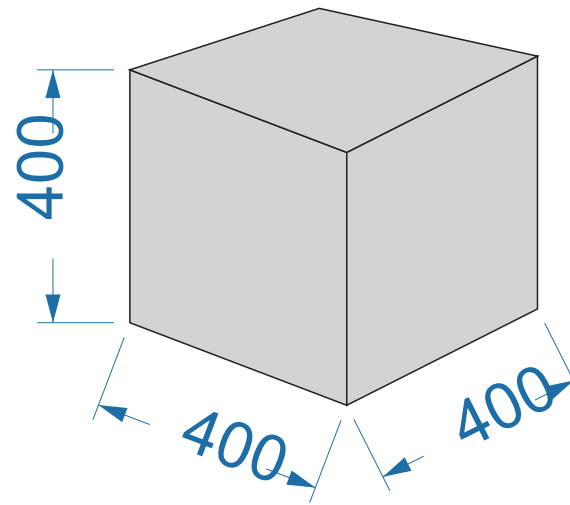

obiect	material	culoare	cod
masa	Egger	Alb Premium	W1000 ST9
masa	Egger	stejar gri bardolino	H1146 St10

PROIECT DESIGN MOBILIER				
DESIGN :	ZOLOTARIOV OLEG	Biroul profesorului	PLANSA	PLANSE
			4	13

Cantitate pe clasă: 1
 Număr total: 1
 Material: PAL laminat, oglindă
 Grosime: 18 mm
 Culoare: albă

obiect	material	culoare	cod
Oglindă	Egger	Alb Premium	W1000 ST9

PROIECT DESIGN MOBILIER				
DESIGN :	ZOLOTARIOV OLEG	Oglindă	PLANSA	PLANSE
			6	13

Lungime: 40 centimetri
 Latime: 40 centimetri
 Înălțime: 40 centimetri
 Material: mobilier textil