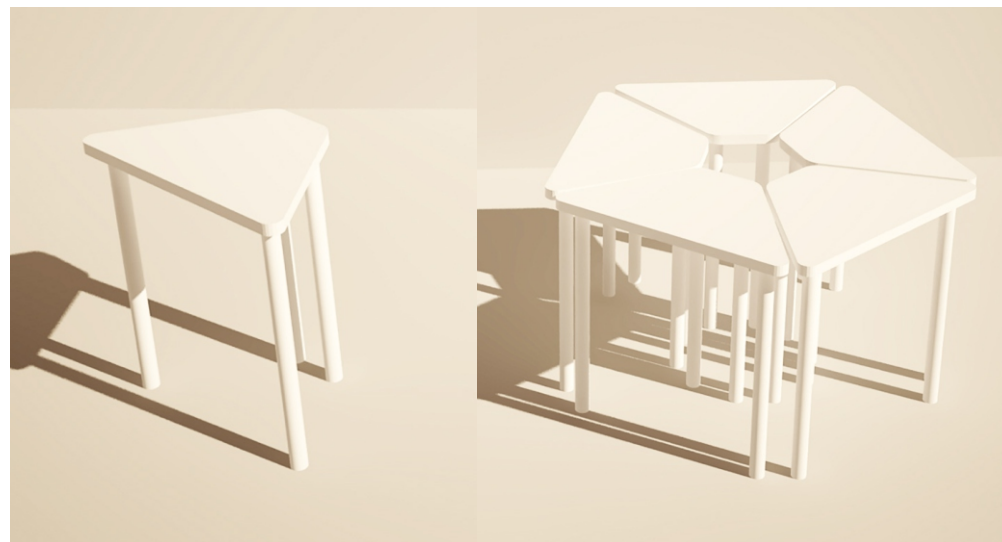

PROIECT DESIGN MOBILIER

DESIGN : ZOLOTARIOV OLEG

Număr total de articole: 30

Material: PAL laminat

Grosime: 36 mm

Culoare: albă

Conectarea elementelor se va face cu accesorii invizibile. Contactul de la birou cu podeaua se va face cu benzi din plastic pentru a evita deteriorarea din umiditate si lovituri

Picioare pentru oficii d = 32 mm; h = 710 mm

obiect	material	culoare	cod
masa	Egger	Alb Premium	W1000 ST9
		Alb	151473

PROIECT DESIGN MOBILIER				
DESIGN :	ZOLOTARIOV OLEG	masa	PLANSA	PLANSE
			1	13

Cantitate pe clasă: 1
 Număr total: 1
 Material: PAL laminat
 Grosime: 18 mm - PAL laminat alb,
 18mm / 36 mm - PAL laminat culoare de lemn
 Culori: alb, culoare lemn
 Conectarea elementelor se va face cu accesorii invizibile.
 Contactul de la birou
 cu podeaua se va face cu benzi din plastic pentru
 a evita deteriorarea din umiditate și lovituri.

obiect	material	culoare	cod
masa	Egger	Alb Premium	W1000 ST9
masa	Egger	stejar gri bardolino	H1146 St10

PROIECT DESIGN MOBILIER				
DESIGN :	ZOLOTARIOV OLEG	Biroul profesorului	PLANSA	PLANSE
			4	13

Cantitate pe clasă: 1
 Număr total: 1
 Material: PAL laminat, oglindă
 Grosime: 18 mm
 Culoare: albă

obiect	material	culoare	cod
Oglindă	Egger	Alb Premium	W1000 ST9

PROIECT DESIGN MOBILIER				
DESIGN :	ZOLOTARIOV OLEG	Oglindă	PLANSA	PLANSE
			6	13

Lungime: 40 centimetri
 Latime: 40 centimetri
 Înălțime: 40 centimetri
 Material: mobilier textil