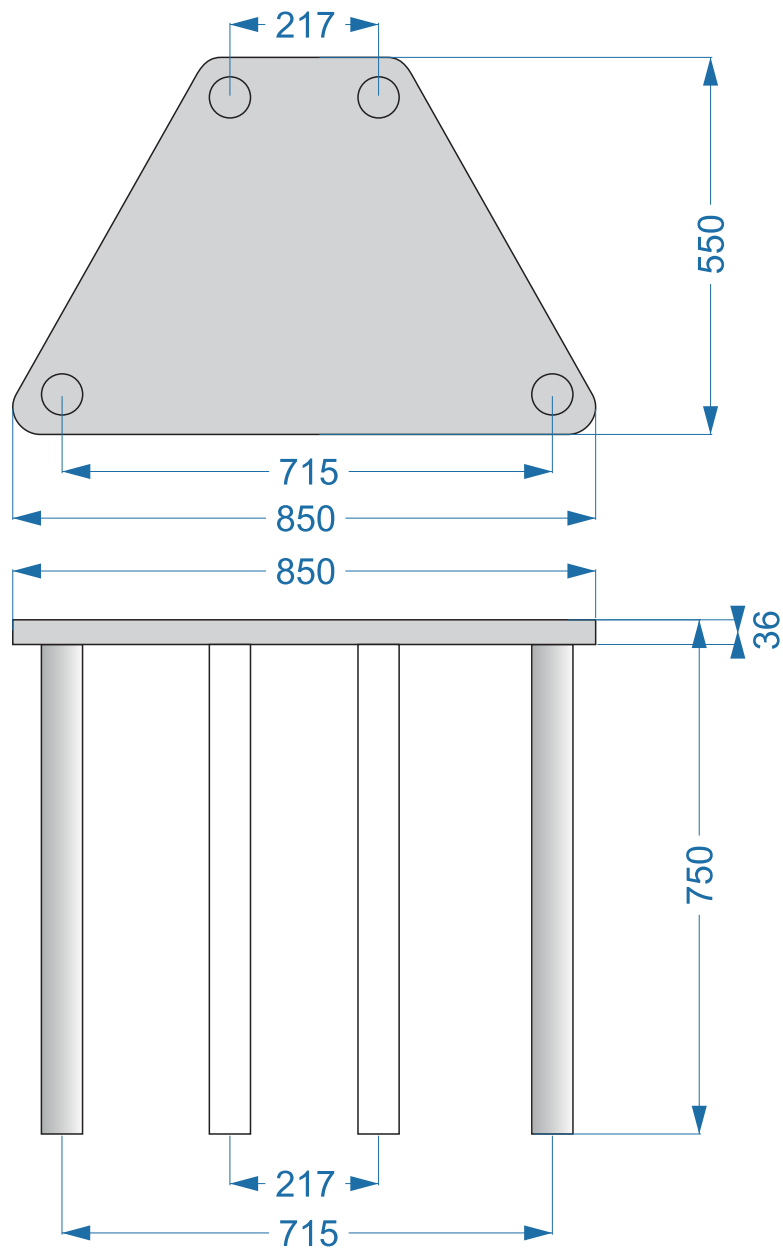

PROIECT DESIGN MOBILIER

DESIGN : ZOLOTARIOV OLEG

Număr total de articole: 30

Material: PAL laminat

Grosime: 36 mm

Culoare: albă

Conectarea elementelor se va face cu accesorii invizibile. Contactul de la birou cu podeaua se va face cu benzi din plastic pentru a evita deteriorarea din umiditate si lovituri

Picioare pentru oficii d = 32 mm; h = 710 mm

obiect	material	culoare	cod
masa	Egger	Alb Premium	W1000 ST9
		Alb	151473

PROIECT DESIGN MOBILIER				
DESIGN :	ZOLOTARIOV OLEG	masa	PLANSA	PLANSE
			1	13

Cantitate pe clasă: 1
 Număr total: 1
 Material: PAL laminat
 Grosime: 18 mm - PAL laminat alb,
 18mm / 36 mm - PAL laminat culoare de lemn
 Culori: alb, culoare lemn
 Conectarea elementelor se va face cu accesorii invizibile.
 Contactul de la birou
 cu podeaua se va face cu benzi din plastic pentru
 a evita deteriorarea din umiditate și lovituri.

obiect	material	culoare	cod
masa	Egger	Alb Premium	W1000 ST9
masa	Egger	stejar gri bardolino	H1146 St10

PROIECT DESIGN MOBILIER				
DESIGN :	ZOLOTARIOV OLEG	Biroul profesorului	PLANSA	PLANSE
			4	13

Cantitate pe clasă: 1
 Număr total: 1
 Material: PAL laminat, oglindă
 Grosime: 18 mm
 Culoare: albă

obiect	material	culoare	cod
Oglindă	Egger	Alb Premium	W1000 ST9

PROIECT DESIGN MOBILIER				
DESIGN :	ZOLOTARIOV OLEG	Oglindă	PLANSA	PLANSE
			6	13

Lungime: 40 centimetri
 Latime: 40 centimetri
 Înălțime: 40 centimetri
 Material: mobilier textil