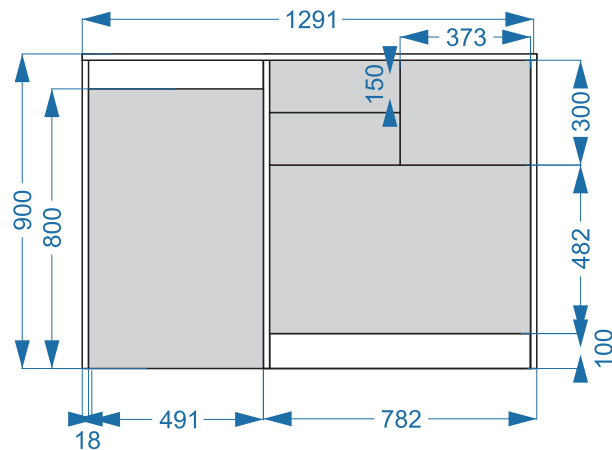

PROIECT DESIGN MOBILIER

DESIGN : ZOLOTARIOV OLEG

Număr total de articole: 30

Material: PAL laminat

Grosime: 36 mm

Culoare: albă

Conectarea elementelor se va face cu accesorii invizibile. Contactul de la birou cu podeaua se va face cu benzi din plastic pentru a evita deteriorarea din umiditate si lovituri

Picioare pentru oficii d = 32 mm; h = 710 mm

obiect	material	culoare	cod
masa	Egger	Alb Premium	W1000 ST9
		Alb	151473

PROIECT DESIGN MOBILIER				
DESIGN :	ZOLOTARIOV OLEG	masa	PLANSA	PLANSE
			1	13

Cantitate pe clasă: 1
 Număr total: 1
 Material: PAL laminat
 Grosime: 18 mm - PAL laminat alb,
 18mm / 36 mm - PAL laminat culoare de lemn
 Culori: alb, culoare lemn
 Conectarea elementelor se va face cu accesorii invizibile.
 Contactul de la birou
 cu podeaua se va face cu benzi din plastic pentru
 a evita deteriorarea din umiditate și lovituri.

obiect	material	culoare	cod
masa	Egger	Alb Premium	W1000 ST9
masa	Egger	stejar gri bardolino	H1146 St10

PROIECT DESIGN MOBILIER				
DESIGN :	ZOLOTARIOV OLEG	Biroul profesorului	PLANSA	PLANSE
			4	13

Cantitate pe clasă: 1
 Număr total: 1
 Material: PAL laminat, oglindă
 Grosime: 18 mm
 Culoare: albă

obiect	material	culoare	cod
Oglindă	Egger	Alb Premium	W1000 ST9

PROIECT DESIGN MOBILIER				
DESIGN :	ZOLOTARIOV OLEG	Oglindă	PLANSA	PLANSE
			6	13

Lungime: 40 centimetri
 Latime: 40 centimetri
 Înălțime: 40 centimetri
 Material: mobilier textil