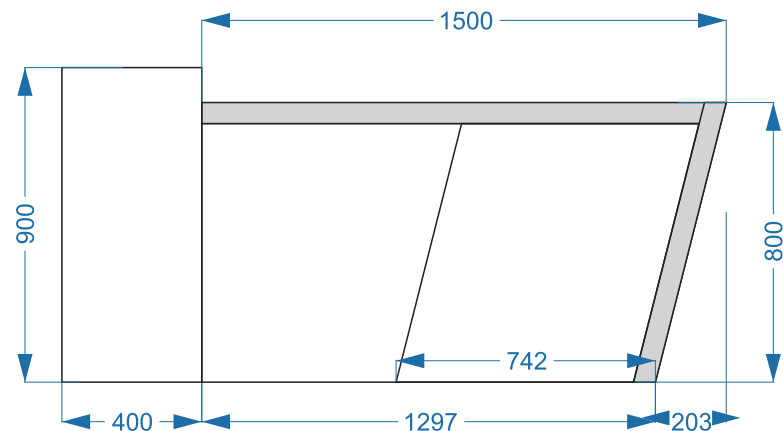

PROIECT DESIGN MOBILIER

DESIGN : ZOLOTARIOV OLEG

Număr total de articole: 30

Material: PAL laminat

Grosime: 36 mm

Culoare: albă

Conectarea elementelor se va face cu accesorii invizibile. Contactul de la birou cu podeaua se va face cu benzi din plastic pentru a evita deteriorarea din umiditate si lovituri

Picioare pentru oficii d = 32 mm; h = 710 mm

obiect	material	culoare	cod
masa	Egger	Alb Premium	W1000 ST9
		Alb	151473

PROIECT DESIGN MOBILIER				
DESIGN :	ZOLOTARIOV OLEG	masa	PLANSA	PLANSE
			1	13

Cantitate pe clasă: 1
 Număr total: 1
 Material: PAL laminat
 Grosime: 18 mm - PAL laminat alb,
 18mm / 36 mm - PAL laminat culoare de lemn
 Culori: alb, culoare lemn
 Conectarea elementelor se va face cu accesorii invizibile.
 Contactul de la birou
 cu podeaua se va face cu benzi din plastic pentru
 a evita deteriorarea din umiditate și lovituri.

obiect	material	culoare	cod
masa	Egger	Alb Premium	W1000 ST9
masa	Egger	stejar gri bardolino	H1146 St10

PROIECT DESIGN MOBILIER				
DESIGN :	ZOLOTARIOV OLEG	Biroul profesorului	PLANSA	PLANSE
			4	13

Cantitate pe clasă: 1
 Număr total: 1
 Material: PAL laminat, oglindă
 Grosime: 18 mm
 Culoare: albă

obiect	material	culoare	cod
Oglindă	Egger	Alb Premium	W1000 ST9

PROIECT DESIGN MOBILIER				
DESIGN :	ZOLOTARIOV OLEG	Oglindă	PLANSA	PLANSE
			6	13

Lungime: 40 centimetri
 Latime: 40 centimetri
 Înălțime: 40 centimetri
 Material: mobilier textil