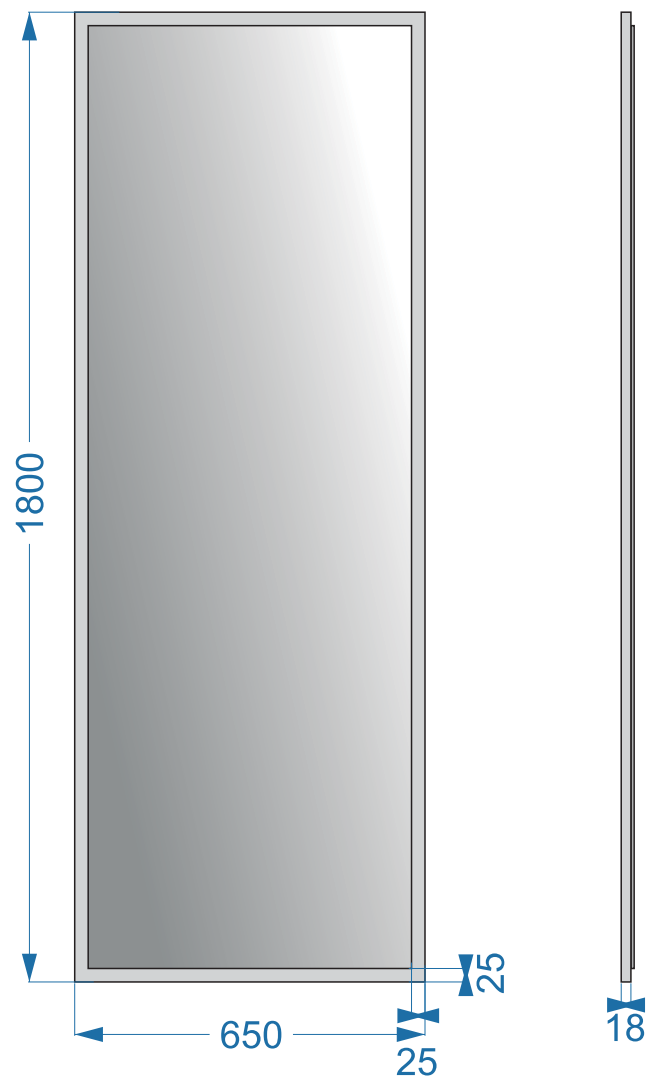

PROIECT DESIGN MOBILIER

DESIGN : ZOLOTARIOV OLEG

Număr total de articole: 30

Material: PAL laminat

Grosime: 36 mm

Culoare: albă

Conectarea elementelor se va face cu accesorii invizibile. Contactul de la birou cu podeaua se va face cu benzi din plastic pentru a evita deteriorarea din umiditate si lovituri

Picioare pentru oficii d = 32 mm; h = 710 mm

obiect	material	culoare	cod
masa	Egger	Alb Premium	W1000 ST9
		Alb	151473

PROIECT DESIGN MOBILIER				
DESIGN :	ZOLOTARIOV OLEG	masa	PLANSA	PLANSE
			1	13

Cantitate pe clasă: 1
 Număr total: 1
 Material: PAL laminat
 Grosime: 18 mm - PAL laminat alb,
 18mm / 36 mm - PAL laminat culoare de lemn
 Culori: alb, culoare lemn
 Conectarea elementelor se va face cu accesorii invizibile.
 Contactul de la birou
 cu podeaua se va face cu benzi din plastic pentru
 a evita deteriorarea din umiditate și lovituri.

obiect	material	culoare	cod
masa	Egger	Alb Premium	W1000 ST9
masa	Egger	stejar gri bardolino	H1146 St10

PROIECT DESIGN MOBILIER				
DESIGN :	ZOLOTARIOV OLEG	Biroul profesorului	PLANSA	PLANSE
			4	13

Cantitate pe clasă: 1
 Număr total: 1
 Material: PAL laminat, oglindă
 Grosime: 18 mm
 Culoare: albă

obiect	material	culoare	cod
Oglindă	Egger	Alb Premium	W1000 ST9

PROIECT DESIGN MOBILIER				
DESIGN :	ZOLOTARIOV OLEG	Oglindă	PLANSA	PLANSE
			6	13

Lungime: 40 centimetri
 Latime: 40 centimetri
 Înălțime: 40 centimetri
 Material: mobilier textil